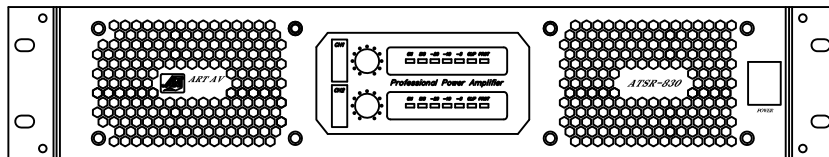

PROFESSIONAL POWER AMPLIFIER

주파수 특성(1w/8Ω), ±1dB	20Hz ~ 20KHz
정격출력(1KHz@1% THD)	STEREO 8Ω 830W
	STEREO 4Ω 1300W
	BRIDGE 8Ω 2500W
신호대 잡음 비(LPF 20KHz)	100dB 이상
사용전압	AC 220V 60Hz
중량	22kg
외형규격(WxHxD)	483 x 89 x 426mm